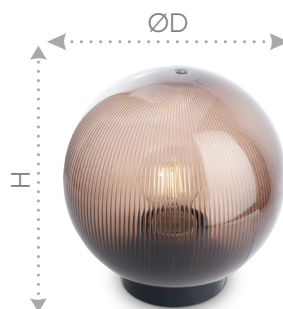

Садово-парковые светильники серии «Оптима», дымчатые, золото

Feron

Материал плафона: ПММА, поликарбонат

Материал опоры: металл

IP44

E27

230V

также в белом
цвете

OM 1,8
арт.11580
DxH,мм
(Ø60x1800)

OM 1,2
арт.11579
DxH,мм
(Ø60x1200)

OM 0,6
арт.11577
DxH,мм
(Ø60x600)

OM 0,06
арт.11616
DxH,мм
(Ø60x60)

HTY 01-60-203
арт.11563
DxH,мм
(Ø200x220)

HTY 02-60-205
арт.11567
DxH,мм
(Ø200x220)

HTY 01-60-253
арт.11565
DxH,мм
(Ø250x270)

HTY 02-60-255
арт.11568
DxH,мм
(Ø250x270)

Плафон выполнен из
антивандального материала
ПММА (полиметилметакрилат),
который отличается особой
прочностью и долговечностью.

Светильники подходят для
установки на опоры и
кронштейны диаметром 60мм.

Видео на
youtube.com

Feron.ru